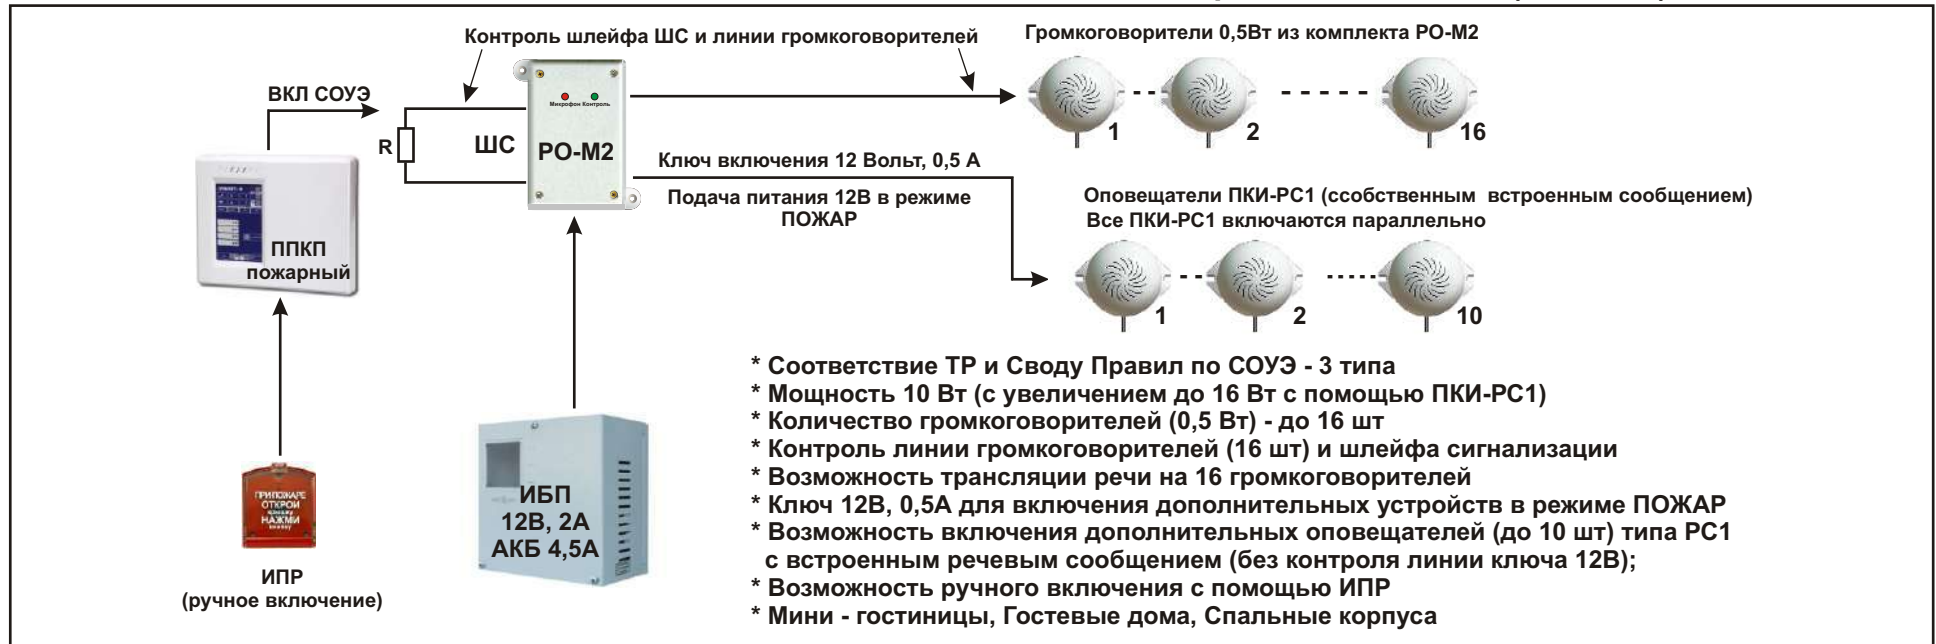

**Увеличение количества громкоговорителей в ПКИ-РО-М2 (16 громкоговорителей)
за счёт подключения дополнительных оповещателей речевых ПКИ-РС1 (до 10 шт)**

**Увеличение количества громкоговорителей в ПКИ-РО-М2 (16 громкоговорителей)
за счёт подключения дополнительного оповещателя речевого ПКИ-РО (до 10 громкоговорителей)**